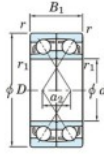

Rodamiento de bolas una hilera 7930-CDF-FY-JTEKT - 7930-CDF-FY-JTEKT

<https://www.123rodamiento.mx/rodamiento-cojinete/rodamiento-bola/una-hilera/7930-cdf-fy-jtekt>

Boundary dimensions

For shaft and bearings Face to face (FF)

Bearing No.	Boundary dimensions(mm)					Basic load ratings(kN)		Fatigue load factor		Limiting speeds(min-1)
	d	D	B	r1(min)	r1(max)	Cr	C0r	ff	f0	Grease lub.
7930CDF FY	150	210	56	2	-	241	263	10.9	16.3	3700

CARACTERÍSTICAS DEL PRODUCTO

Marca	JTEKT
N° Ean13	3616060653697
Diámetro interior	150 mm
Diámetro interior	5.906" inch
Diámetro exterior	210 mm
Diámetro exterior	8.268" inch
Espesor	56 mm
Espesor	2.205" inch
Velocidad límite	3700 rpm
Carga dinámica	241 kN
Carga estática	263 kN
Envasado	1