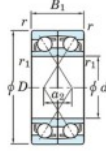

Rodamiento de bolas una hilera 7230-BDF-FY-JTEKT - 7230-BDF-FY-JTEKT

<https://www.123rodamiento.mx/rodamiento-cojinete/rodamiento-bola/una-hilera/7230-bdf-fy-jtekt>

Boundary dimensions

40 ball bearings Face to face (FF)

Bearing No.	Boundary dimensions(mm)					Basic load ratings(kN)		Fatigue load factor		Limiting speeds(min-1)
	d	D	B	r1(min)	r1(max)	Cr	Cor	Cu	FO	Grease lub.
7230BDF FY	150	270	90	3	-	456	509	18.1	-	1600

CARACTERÍSTICAS DEL PRODUCTO

Marca	JTEKT
N° Ean13	3616060653741
Diámetro interior	150 mm
Diámetro interior	5.906" inch
Diámetro exterior	270 mm
Diámetro exterior	10.63" inch
Espesor	90 mm
Espesor	3.543" inch
Velocidad límite	1600 rpm
Carga dinámica	456 kN
Carga estática	509 kN
Envasado	1