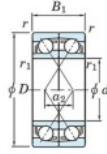

## Rodamiento de bolas una hilera 7330-DF-FY-JTEKT - 7330-DF-FY-JTEKT

<https://www.123rodamiento.mx/rodamiento-cojinete/rodamiento-bola/una-hilera/7330-df-fy-jtekt>

Boundary dimensions

Single ball bearings Face to face (DF)

Bearing No.	Boundary dimensions(mm)					Basic load ratings(kN)		Fatigue load limit(kN)	factor	Limiting speeds(min-1)
	d	D	B	r1(min)	r1(max)	Cr	C0r	Cur	f0	Grease lub.
7330DF FY	150	320	130	4	-	706	829	27.9	-	1900