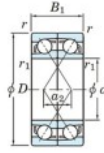

Rodamiento de bolas una hilera 7330-CDF-FY-JTEKT - 7330-CDF-FY-JTEKT

<https://www.123rodamiento.mx/rodamiento-cojinete/rodamiento-bola/una-hilera/7330-cdf-fy-jtekt>

Boundary dimensions

Model 0-18 Bearings Face to face (DF)

Bearing No.	Boundary dimensions(mm)					Basic load ratings(kN)		Fatigue load limit(kN)		Limiting speeds(min-1)
	d	D	B	r1(min)	r1(max)	Cr	Co*	C0	f0	
7330CDF FY	150	320	130	4	-	760	891	30	13.7	2600

CARACTERÍSTICAS DEL PRODUCTO

Marca	JTEKT
N° Ean13	3616060653796
Diámetro interior	150 mm
Diámetro interior	5.906" inch
Diámetro exterior	320 mm
Diámetro exterior	12.598" inch
Espesor	130 mm
Espesor	5.118" inch
Velocidad límite	2600 rpm
Carga dinámica	760 kN
Carga estática	891 kN
Envasado	1