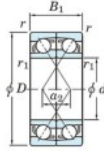

Rodamiento de bolas una hilera 7232-DF-FY-JTEKT - 7232-DF-FY-JTEKT

<https://www.123rodamiento.mx/rodamiento-cojinete/rodamiento-bola/una-hilera/7232-df-fy-jtekt>

Boundary dimensions

Angular ball bearings Face to face (DF)

Bearing No.	Boundary dimensions(mm)					Basic load ratings(kN)		Fatigue load limit(kN)	factor	Limiting speeds(min-1)
	d	D	B	r1(min)	r1(max)	C _r	C _{0r}	C _u	f ₀	Grease Lub.
7232DF FY	160	290	96	3	-	468	525	18.1	-	2000

CARACTERÍSTICAS DEL PRODUCTO

Marca	JTEKT
N° Ean13	3616060653864
Diámetro interior	160 mm
Diámetro interior	6.299" inch
Diámetro exterior	290 mm
Diámetro exterior	11.417" inch
Espesor	96 mm
Espesor	3.78" inch
Velocidad límite	2000 rpm
Carga dinámica	468 kN
Carga estática	525 kN
Envasado	1