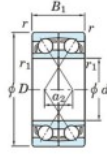

Rodamiento de bolas una hilera 7232-BDF-FY-JTEKT - 7232-BDF-FY-JTEKT

<https://www.123rodamiento.mx/rodamiento-cojinete/rodamiento-bola/una-hilera/7232-bdf-fy-jtekt>

Boundary dimensions

Single row bearings Face to face (FF)

Bearing No.	Boundary dimensions(mm)					Basic load ratings(kN)		Fatigue load limit(kN) C _u	factor f ₀	Limiting speeds(min ⁻¹) Grease lub.
	d	D	B	r1(min)	r1(max)	C _r	C _{0r}			
7232BDF FY	160	290	96	3	-	482	557	19.2	-	1500