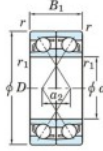

## Rodamiento de bolas una hilera 7332-BDF-FY-JTEKT - 7332-BDF-FY-JTEKT

<https://www.123rodamiento.mx/rodamiento-cojinete/rodamiento-bola/una-hilera/7332-bdf-fy-jtekt>

Boundary dimensions

RODAMIENTO BEARING

Angular ball bearings Face to face (DF)

Bearing No.	Boundary dimensions(mm)					Basic load ratings(kN)		Fatigue load limit (kN)	factor	Limiting speeds(min-1)
	d	D	B	r1(min)	r1(max)	Cr	Cor	C0r	f0	Grease lub.
7332BDF FY	160	340	136	4	-	675	831	27.2	-	1300

### CARACTERÍSTICAS DEL PRODUCTO

Marca	JTEKT
N° Ean13	3616060653895
Diámetro interior	160 mm
Diámetro interior	6.299" inch
Diámetro exterior	340 mm
Diámetro exterior	13.386" inch
Espesor	136 mm
Espesor	5.354" inch
Velocidad límite	1300 rpm
Carga dinámica	675 kN
Carga estática	831 kN
Envasado	1