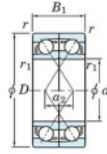

Rodamiento de bolas una hilera 7034-CDF-FY-JTEKT - 7034-CDF-FY-JTEKT

<https://www.123rodamiento.mx/rodamiento-cojinete/rodamiento-bola/una-hilera/7034-cdf-fy-jtekt>

Boundary dimensions

Single ball bearings Face to face (FF)

Bearing No.	Boundary dimensions(mm)					Basic load ratings(kN)		Fatigue load factor		Limiting speeds(min-1)
	d	D	B	r1(min)	r1(max)	Cr	Cor	f0	Grease lub.	
7034CDF FY	170	260	84	2.1	-	415	469	17.9	15.9	2900

CARACTERÍSTICAS DEL PRODUCTO

Marca	JTEKT
N° Ean13	3616060653970
Diámetro interior	170 mm
Diámetro interior	6.693" inch
Diámetro exterior	260 mm
Diámetro exterior	10.236" inch
Espesor	84 mm
Espesor	3.307" inch
Velocidad límite	2900 rpm
Carga dinámica	415 kN
Carga estática	469 kN
Envasado	1