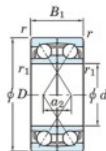

Rodamiento de bolas una hilera 7234-BDF-FY-JTEKT - 7234-BDF-FY-JTEKT

<https://www.123rodamiento.mx/rodamiento-cojinete/rodamiento-bola/una-hilera/7234-bdf-fy-jtekt>

Boundary dimensions

Radial ball bearings Face to face (FF)

Bearing No.	Boundary dimensions (mm)					Basic load ratings (kN)		Fatigue load factor		Limiting speeds (min-1)
	d	D	B	r (min)	r1 (min)	Cr	Cor	Ca	f0	Grease lub.
7234BDF FY	170	310	104	4	-	497	600	20	-	1400