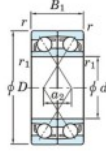

Rodamiento de bolas una hilera 7036-BDF-FY-JTEKT - 7036-BDF-FY-JTEKT

<https://www.123rodamiento.mx/rodamiento-cojinete/rodamiento-bola/una-hilera/7036-bdf-fy-jtekt>

Boundary dimensions

Radial ball bearings Face to face (DF)

Bearing No.	Boundary dimensions (mm)						Basic load ratings (kN)		Fatigue load factor		Limiting speeds (min-1)
	d	D	B	r (min)	r1 (min)	r2 (min)	C _r	C _{0r}	f ₀	Grease Lub.	
7036BDF FY	180	280	92	2.1	-	-	385	457	15.9	-	1400

CARACTERÍSTICAS DEL PRODUCTO

Marca	JTEKT
N° Ean13	3616060654069
Diámetro interior	180 mm
Diámetro exterior	280 mm
Espesor	92 mm
Velocidad límite	1400 rpm
Carga dinámica	385 kN
Carga estática	457 kN
Envasado	1