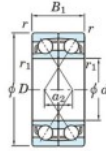

## Rodamiento de bolas una hilera 7036-CDF-FY-JTEKT - 7036-CDF-FY-JTEKT

<https://www.123rodamiento.mx/rodamiento-cojinete/rodamiento-bola/una-hilera/7036-cdf-fy-jtekt>

Boundary dimensions

Single ball bearings Face to face (FF)

Bearing No.	Boundary dimensions(mm)					Basic load ratings(kN)		Fatigue load factor		Limiting speeds(min-1)
	d	D	B	r1(min)	r1(max)	Cr	Cor	Cu	F0	Grease lub.
7036CDF FY	180	280	92	2.1	-	473	553	20.7	15.7	2600

## CARACTERÍSTICAS DEL PRODUCTO

Marca	JTEKT
N° Ean13	3616060654083
Diámetro interior	180 mm
Diámetro interior	7.087" inch
Diámetro exterior	280 mm
Diámetro exterior	11.024" inch
Espesor	92 mm
Espesor	3.622" inch
Velocidad límite	2600 rpm
Carga dinámica	473 kN
Carga estática	553 kN
Envasado	1