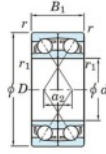

Rodamiento de bolas una hilera 7236-BDF-FY-JTEKT - 7236-BDF-FY-JTEKT

<https://www.123rodamiento.mx/rodamiento-cojinete/rodamiento-bola/una-hilera/7236-bdf-fy-jtekt>

Boundary dimensions

Single row bearings Face to face (FF)

Bearing No.	Boundary dimensions(mm)					Basic load ratings(kN)		Fatigue load limit(kN)	factor	Limiting speeds(min-1)
	d	D	B	r (min)	r1 (min)	Cr	Cor	Cu	f0	Grease lub.
7236BDF FY	180	320	104	4	-	538	657	21.5	-	1300

CARACTERÍSTICAS DEL PRODUCTO

Marca	JTEKT
N° Ean13	3616060654090
Diámetro interior	180 mm
Diámetro interior	7.087" inch
Diámetro exterior	320 mm
Diámetro exterior	12.598" inch
Espesor	104 mm
Espesor	4.094" inch
Velocidad límite	1300 rpm
Carga dinámica	538 kN
Carga estática	657 kN
Envasado	1