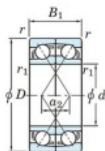

Rodamiento de bolas una hilera 7038-BDF-FY-JTEKT - 7038-BDF-FY-JTEKT

<https://www.123rodamiento.mx/rodamiento-cojinete/rodamiento-bola/una-hilera/7038-bdf-fy-jtekt>

Boundary dimensions

Single ball bearings Face to face (FF)

Bearing No.	Boundary dimensions(mm)					Basic load ratings(kN)		Fatigue load factor		Limiting speeds(min-1)
	d	D	B	r1(mm)	r1(mm)	Cr	Cor	Cu	f0	Grease lub.
7038BDF FY	190	290	92	2.1	-	395	483	16.3	-	1400

CARACTERÍSTICAS DEL PRODUCTO

Marca	JTEKT
N° Ean13	3616060654151
Diámetro interior	190 mm
Diámetro exterior	290 mm
Espesor	92 mm
Velocidad límite	1400 rpm
Carga dinámica	395 kN
Carga estática	483 kN
Envasado	1