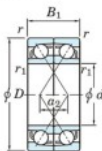

## Rodamiento de bolas una hilera 7248-BDF-FY-JTEKT - 7248-BDF-FY-JTEKT

<https://www.123rodamiento.mx/rodamiento-cojinete/rodamiento-bola/una-hilera/7248-bdf-fy-jtekt>

Boundary dimensions

Original ball bearings Face to face (DF)

Bearing No.	Boundary dimensions(mm)					Basic load ratings(kN)		Fatigue load factor		Limiting speeds(min-1)
	d	D	B	r1(min)	r1(max)	Cr	C0r	Cr	C0r	Grease lub.
7048DF FY	240	360	112	3	-	591	751	24.6	-	1400

### CARACTERÍSTICAS DEL PRODUCTO

Marca	JTEKT
N° Ean13	3616060654373
Diámetro interior	240 mm
Diámetro exterior	440 mm
Espesor	144 mm
Velocidad límite	890 rpm
Carga dinámica	736 kN
Carga estática	1080 kN
Envasado	1