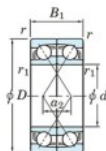

Rodamiento de bolas una hilera 7064-BDF-FY-JTEKT - 7064-BDF-FY-JTEKT

<https://www.123rodamiento.mx/rodamiento-cojinete/rodamiento-bola/una-hilera/7064-bdf-fy-jtekt>

Boundary dimensions

Model ball bearings Face to face (DF)

Bearing No.	Boundary dimensions(mm)					Basic load ratings(kN)		Fatigue load limit	factor	Limiting speeds(min-1)
	d	D	B	r (mm)	r1 (mm)	C _r	C _{0r}	lim		
7064BDF FY	320	480	148	4	-	795	1300	33.6	-	710

CARACTERÍSTICAS DEL PRODUCTO

Marca	JTEKT
N° Ean13	3616060654465
Diámetro interior	320 mm
Diámetro interior	12.598" inch
Diámetro exterior	480 mm
Diámetro exterior	18.898" inch
Espesor	148 mm
Espesor	5.827" inch
Velocidad límite	710 rpm
Carga dinámica	795 kN
Carga estática	1300 kN
Envasado	1