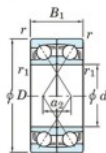

Rodamiento de bolas una hilera 7064-BDF-FY-JTEKT - 7064-BDF-FY-JTEKT

<https://www.123rodamiento.mx/rodamiento-cojinete/rodamiento-bola/una-hilera/7064-bdf-fy-jtekt>

Boundary dimensions

Model for ball bearings Face to face (DF)

Bearing No.	Boundary dimensions(mm)					Basic load ratings(kN)		Fatigue load limit[kN]	factor	Limiting speeds(min-1)
	d	D	B	r (mm)	r1 (mm)	C _r	C _{0r}			
7064BDF FY	320	480	148	4	-	795	1300	33.6	-	710

CARACTERÍSTICAS DEL PRODUCTO

Marca	JTEKT
N° Ean13	3616060654465
Diámetro interior	320 mm
Diámetro interior	12.598" inch
Diámetro exterior	480 mm
Diámetro exterior	18.898" inch
Espesor	148 mm
Espesor	5.827" inch
Velocidad límite	710 rpm
Carga dinámica	795 kN
Carga estática	1300 kN
Envasado	1