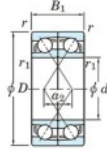

## Rodamiento de bolas una hilera 7064-BDF-FY-JTEKT - 7064-BDF-FY-JTEKT

<https://www.123rodamiento.mx/rodamiento-cojinete/rodamiento-bola/una-hilera/7064-bdf-fy-jtekt>

Boundary dimensions

Model ball bearings Face to face (DF)

Bearing No.	Boundary dimensions(mm)					Basic load ratings(kN)		Fatigue load limit[kN]	factor	Limiting speeds(min-1)
	d	D	B	r (mm)	r1 (mm)	C <sub>r</sub>	C <sub>0r</sub>			
7064BDF FY	320	480	148	4	-	795	1300	33.6	-	710

## CARACTERÍSTICAS DEL PRODUCTO

Marca	JTEKT
N° Ean13	3616060654465
Diámetro interior	320 mm
Diámetro interior	12.598" inch
Diámetro exterior	480 mm
Diámetro exterior	18.898" inch
Espesor	148 mm
Espesor	5.827" inch
Velocidad límite	710 rpm
Carga dinámica	795 kN
Carga estática	1300 kN
Envasado	1