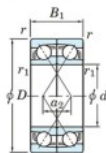

Rodamiento de bolas una hilera 7064-BDF-FY-JTEKT - 7064-BDF-FY-JTEKT

<https://www.123rodamiento.mx/rodamiento-cojinete/rodamiento-bola/una-hilera/7064-bdf-fy-jtekt>

Boundary dimensions

Model ball bearings Face to face (DF)

Bearing No.	Boundary dimensions(mm)					Basic load ratings(kN)		Fatigue load limit[kN]	factor	Limiting speeds(min-1)
	d	D	B	r (mm)	r1 (mm)	C _r	C _{0r}			
7064BDF FY	320	480	148	4	-	795	1300	33.6	-	710

CARACTERÍSTICAS DEL PRODUCTO

Marca	JTEKT
N° Ean13	3616060654465
Diámetro interior	320 mm
Diámetro interior	12.598" inch
Diámetro exterior	480 mm
Diámetro exterior	18.898" inch
Espesor	148 mm
Espesor	5.827" inch
Velocidad límite	710 rpm
Carga dinámica	795 kN
Carga estática	1300 kN
Envasado	1