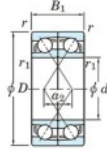

Rodamiento de bolas una hilera 7064-BDF-FY-JTEKT - 7064-BDF-FY-JTEKT

<https://www.123rodamiento.mx/rodamiento-cojinete/rodamiento-bola/una-hilera/7064-bdf-fy-jtekt>

Boundary dimensions

Model ball bearings Face to face (DF)

Bearing No.	Boundary dimensions(mm)					Basic load ratings(kN)		Fatigue load limit[kN]	factor	Limiting speeds(min-1)
	d	D	B	r (mm)	r1 (mm)	C _r	C _{0r}			
7064BDF FY	320	480	148	4	-	795	1300	33.6	-	710

CARACTERÍSTICAS DEL PRODUCTO

Marca	JTEKT
N° Ean13	3616060654465
Diámetro interior	320 mm
Diámetro interior	12.598" inch
Diámetro exterior	480 mm
Diámetro exterior	18.898" inch
Espesor	148 mm
Espesor	5.827" inch
Velocidad límite	710 rpm
Carga dinámica	795 kN
Carga estática	1300 kN
Envasado	1