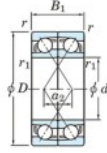

Rodamiento de bolas una hilera 7064-BDF-FY-JTEKT - 7064-BDF-FY-JTEKT

<https://www.123rodamiento.mx/rodamiento-cojinete/rodamiento-bola/una-hilera/7064-bdf-fy-jtekt>

Boundary dimensions

Model ball bearings Face to face (DF)

Bearing No.	Boundary dimensions(mm)					Basic load ratings(kN)		Fatigue load limit[kN]	factor	Limiting speeds(min-1)
	d	D	B	r1(min)	r1(max)	C _r	C _{0r}			
7064BDF FY	320	480	148	4	-	795	1300	33.6	-	710

CARACTERÍSTICAS DEL PRODUCTO

Marca	JTEKT
N° Ean13	3616060654465
Diámetro interior	320 mm
Diámetro interior	12.598" inch
Diámetro exterior	480 mm
Diámetro exterior	18.898" inch
Espesor	148 mm
Espesor	5.827" inch
Velocidad límite	710 rpm
Carga dinámica	795 kN
Carga estática	1300 kN
Envasado	1