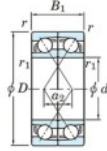

Rodamiento de bolas una hilera 7064-BDF-FY-JTEKT - 7064-BDF-FY-JTEKT

<https://www.123rodamiento.mx/rodamiento-cojinete/rodamiento-bola/una-hilera/7064-bdf-fy-jtekt>

Boundary dimensions

Model ball bearings Face to face (DF)

Bearing No.	Boundary dimensions(mm)					Basic load ratings(kN)		Fatigue load limit[kN]	factor	Limiting speeds(min-1)
	d	D	B	r (mm)	r1 (mm)	C _r	C _{0r}			
7064BDF FY	320	480	148	4	-	795	1300	33.6	-	710

CARACTERÍSTICAS DEL PRODUCTO

Marca	JTEKT
N° Ean13	3616060654465
Diámetro interior	320 mm
Diámetro interior	12.598" inch
Diámetro exterior	480 mm
Diámetro exterior	18.898" inch
Espesor	148 mm
Espesor	5.827" inch
Velocidad límite	710 rpm
Carga dinámica	795 kN
Carga estática	1300 kN
Envasado	1