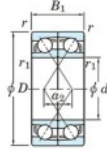

Rodamiento de bolas una hilera 7064-BDF-FY-JTEKT - 7064-BDF-FY-JTEKT

<https://www.123rodamiento.mx/rodamiento-cojinete/rodamiento-bola/una-hilera/7064-bdf-fy-jtekt>

Boundary dimensions

Model ball bearings Face to face (DF)

Bearing No.	Boundary dimensions(mm)					Basic load ratings(kN)		Fatigue load limit[kN]	factor	Limiting speeds(min-1)
	d	D	B	r (min)	r1 (min)	C _r	C _{0r}			
7064BDF FY	320	480	148	4	-	795	1300	33.6	-	710

CARACTERÍSTICAS DEL PRODUCTO

Marca	JTEKT
N° Ean13	3616060654465
Diámetro interior	320 mm
Diámetro interior	12.598" inch
Diámetro exterior	480 mm
Diámetro exterior	18.898" inch
Espesor	148 mm
Espesor	5.827" inch
Velocidad límite	710 rpm
Carga dinámica	795 kN
Carga estática	1300 kN
Envasado	1