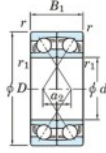

Rodamiento de bolas una hilera 7064-BDF-FY-JTEKT - 7064-BDF-FY-JTEKT

<https://www.123rodamiento.mx/rodamiento-cojinete/rodamiento-bola/una-hilera/7064-bdf-fy-jtekt>

Boundary dimensions

Model ball bearings Face to face (DF)

Bearing No.	Boundary dimensions(mm)					Basic load ratings(kN)		Fatigue load limit[kN]	factor	Limiting speeds(min-1)
	d	D	B	r1(min)	r1(max)	C _r	C _{0r}			
7064BDF FY	320	480	148	4	-	795	1300	33.6	-	710

CARACTERÍSTICAS DEL PRODUCTO

Marca	JTEKT
N° Ean13	3616060654465
Diámetro interior	320 mm
Diámetro interior	12.598" inch
Diámetro exterior	480 mm
Diámetro exterior	18.898" inch
Espesor	148 mm
Espesor	5.827" inch
Velocidad límite	710 rpm
Carga dinámica	795 kN
Carga estática	1300 kN
Envasado	1