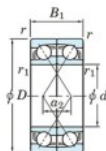

Rodamiento de bolas una hilera 7064-BDF-FY-JTEKT - 7064-BDF-FY-JTEKT

<https://www.123rodamiento.mx/rodamiento-cojinete/rodamiento-bola/una-hilera/7064-bdf-fy-jtekt>

Boundary dimensions

Model ball bearings Face to face (DF)

Bearing No.	Boundary dimensions(mm)					Basic load ratings(kN)		Fatigue load limit[kN]	factor	Limiting speeds(min-1)
	d	D	B	r (mm)	r1 (mm)	C _r	C _{0r}			
7064BDF FY	320	480	148	4	-	795	1300	33.6	-	710

CARACTERÍSTICAS DEL PRODUCTO

Marca	JTEKT
N° Ean13	3616060654465
Diámetro interior	320 mm
Diámetro interior	12.598" inch
Diámetro exterior	480 mm
Diámetro exterior	18.898" inch
Espesor	148 mm
Espesor	5.827" inch
Velocidad límite	710 rpm
Carga dinámica	795 kN
Carga estática	1300 kN
Envasado	1