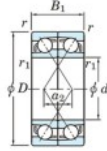

## Rodamiento de bolas una hilera 7064-BDF-FY-JTEKT - 7064-BDF-FY-JTEKT

<https://www.123rodamiento.mx/rodamiento-cojinete/rodamiento-bola/una-hilera/7064-bdf-fy-jtekt>

Boundary dimensions

Model ball bearings Face to face (DF)

Bearing No.	Boundary dimensions(mm)					Basic load ratings(kN)		Fatigue load limit[kN]	factor	Limiting speeds(min-1)
	d	D	B	r (mm)	r1 (mm)	C <sub>r</sub>	C <sub>0r</sub>			
7064BDF FY	320	480	148	4	-	795	1300	33.6	-	710

### CARACTERÍSTICAS DEL PRODUCTO

Marca	JTEKT
N° Ean13	3616060654465
Diámetro interior	320 mm
Diámetro interior	12.598" inch
Diámetro exterior	480 mm
Diámetro exterior	18.898" inch
Espesor	148 mm
Espesor	5.827" inch
Velocidad límite	710 rpm
Carga dinámica	795 kN
Carga estática	1300 kN
Envasado	1