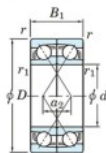

Rodamiento de bolas una hilera 7064-BDF-FY-JTEKT - 7064-BDF-FY-JTEKT

<https://www.123rodamiento.mx/rodamiento-cojinete/rodamiento-bola/una-hilera/7064-bdf-fy-jtekt>

Boundary dimensions

Model ball bearings Face to face (DF)

Bearing No.	Boundary dimensions(mm)					Basic load ratings(kN)		Fatigue load limit[kN]	factor	Limiting speeds(min-1)
	d	D	B	r1(min)	r1(max)	C _r	C _{0r}			
7064BDF FY	320	480	148	4	-	795	1300	33.6	-	710

CARACTERÍSTICAS DEL PRODUCTO

Marca	JTEKT
N° Ean13	3616060654465
Diámetro interior	320 mm
Diámetro interior	12.598" inch
Diámetro exterior	480 mm
Diámetro exterior	18.898" inch
Espesor	148 mm
Espesor	5.827" inch
Velocidad límite	710 rpm
Carga dinámica	795 kN
Carga estática	1300 kN
Envasado	1