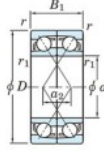

Rodamiento de bolas una hilera 7072-DF-FY-JTEKT - 7072-DF-FY-JTEKT

<https://www.123rodamiento.mx/rodamiento-cojinete/rodamiento-bola/una-hilera/7072-df-fy-jtekt>

Boundary dimensions

Wider ball bearings Face to face (DF)

Bearing No.	Boundary dimensions(mm)					Basic load ratings(kN)		Fatigue load limit(kN)	factor	Limiting speeds(min-1)
	d	D	B	r1(mm)	r1(min)	C ₀	C _{0R}	C _{0L}	f ₀	Grease Lub.
7072DF FY	360	540	164	5	-	1050	1830	44.5	-	800