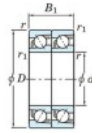

Rodamiento de bolas una hilera 7201-DT-JTEKT - 7201-DT-JTEKT

<https://www.123rodamiento.mx/rodamiento-cojinete/rodamiento-bola/una-hilera/7201-dt-jtekt>

Boundary dimensions

Bearing No.	Boundary dimensions(mm)					Basic load ratings(kN)		Fatigue load limit(kN)		Factor	Limiting speeds(min-1)
	d	D	B	r1(mm)	r2(mm)	C_r	C_{0r}	C_u	C₁₀		
7201DT	12	32	20	0.6	0.3	16.2	8.05	0.62	-	-	17000

CARACTERÍSTICAS DEL PRODUCTO

Marca	JTEKT
N° Ean13	3616060654601
Diámetro interior	12 mm
Diámetro exterior	32 mm
Espesor	20 mm
Velocidad límite	17000 rpm
Carga dinámica	16.2 kN
Carga estática	8.05 kN
Envasado	1

contacto@123rodamiento.mx

+34 911 436 830

CRT4 de Lesquin 60 Rue Du Haut De Sainghin 59273 Fretin FRANCE