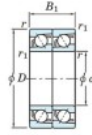

Rodamiento de bolas una hilera 7301-DT-JTEKT - 7301-DT-JTEKT

<https://www.123rodamiento.mx/rodamiento-cojinete/rodamiento-bola/una-hilera/7301-dt-jtekt>

Boundary dimensions

Bearing No.	Boundary dimensions (mm)						Basic load ratings (kN)			Fatigue load factor	Limiting speeds (min-1) Grease Lub.
	d	D	B	r1 (min)	r2 (min)	Cr	C0r	C0r			
7301DT	12	37	24	1	0.6	22.7	10.5	0.82	-	16000	

CARACTERÍSTICAS DEL PRODUCTO

Marca	JTEKT
N° Ean13	3616060654625
Diámetro interior	12 mm
Diámetro interior	0.472" inch
Diámetro exterior	37 mm
Diámetro exterior	1.457" inch
Espesor	24 mm
Espesor	0.945" inch
Velocidad límite	16000 rpm
Carga dinámica	22.7 kN
Carga estática	10.5 kN
Envasado	1

contacto@123rodamiento.mx

+34 911 436 830

CRT4 de Lesquin 60 Rue Du Haut De Sainghin 59273 Fretin FRANCE