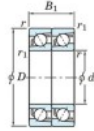

Rodamiento de bolas una hilera 7302-DT-JTEKT - 7302-DT-JTEKT

<https://www.123rodamiento.mx/rodamiento-cojinete/rodamiento-bola/una-hilera/7302-dt-jtekt>

Boundary dimensions

Bearing No.	Boundary dimensions(mm)					Basic load ratings(kN)		Fatigue load factor		Limiting speeds(min-1)
	d	D	B	r1(mm)	r1(min)	Cr	Cor	C0	f0	Grease lub.
7302DT	15	42	26	1	0.6	27.3	14.4	1.1	-	12000

CARACTERÍSTICAS DEL PRODUCTO

Marca	JTEKT
N° Ean13	3616060654663
Diámetro interior	15 mm
Diámetro interior	0.591" inch
Diámetro exterior	42 mm
Diámetro exterior	1.654" inch
Espesor	26 mm
Espesor	1.024" inch
Velocidad límite	12000 rpm
Carga dinámica	27.3 kN
Carga estática	14.4 kN
Envasado	1

contacto@123rodamiento.mx

+34 911 436 830

CRT4 de Lesquin 60 Rue Du Haut De Sainghin 59273 Fretin FRANCE