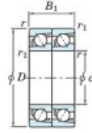

Rodamiento de bolas una hilera 7203-CDT-JTEKT - 7203-CDT-JTEKT

<https://www.123rodamiento.mx/rodamiento-cojinete/rodamiento-bola/una-hilera/7203-cdt-jtekt>

Boundary dimensions

Bearing No.	Boundary dimensions (mm)						Basic load ratings (kN)		Fatigue load factor		Limiting speeds (min-1)
	d	D	B	r (mm)	r1 (mm)	r2 (mm)	Cr	C0r	C0	ISO Grease Lub	
7203CDT	17	40	24	0.6	0.3	22.1	11.8	0.89	13.4	18000	

CARACTERÍSTICAS DEL PRODUCTO

Marca	JTEKT
N° Ean13	3616060654694
Diámetro interior	17 mm
Diámetro interior	0.669" inch
Diámetro exterior	40 mm
Diámetro exterior	1.575" inch
Espesor	24 mm
Espesor	0.945" inch
Velocidad límite	18000 rpm
Carga dinámica	22.1 kN
Carga estática	11.8 kN
Envasado	1

contacto@123rodamiento.mx

+34 911 436 830

CRT4 de Lesquin 60 Rue Du Haut De Sainghin 59273 Fretin FRANCE