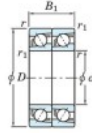

Rodamiento de bolas una hilera 7203-CDT-JTEKT - 7203-CDT-JTEKT

<https://www.123rodamiento.mx/rodamiento-cojinete/rodamiento-bola/una-hilera/7203-cdt-jtekt>

Boundary dimensions

Bearing No.	Boundary dimensions(mm)						Basic load ratings(kN)		Fatigue load factor		Limiting speeds(min-1)
	d	D	B	r1(mm)	r2(mm)	Cr	C0r	C0	f0		
7203CDT	17	40	24	0.6	0.3	22.1	11.8	0.89	13.4	18000 Grease lub	

CARACTERÍSTICAS DEL PRODUCTO

Marca	JTEKT
N° Ean13	3616060654694
Diámetro interior	17 mm
Diámetro interior	0.669" inch
Diámetro exterior	40 mm
Diámetro exterior	1.575" inch
Espesor	24 mm
Espesor	0.945" inch
Velocidad límite	18000 rpm
Carga dinámica	22.1 kN
Carga estática	11.8 kN
Envasado	1

contacto@123rodamiento.mx

+34 911 436 830

CRT4 de Lesquin 60 Rue Du Haut De Sainghin 59273 Fretin FRANCE