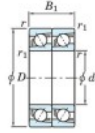

Rodamiento de bolas una hilera 7203-CDT-JTEKT - 7203-CDT-JTEKT

<https://www.123rodamiento.mx/rodamiento-cojinete/rodamiento-bola/una-hilera/7203-cdt-jtekt>

Boundary dimensions

Bearing No.	Boundary dimensions(mm)						Basic load ratings(kN)		Fatigue load factor		Limiting speeds(min-1)
	d	D	B	r1(mm)	r2(mm)	r3(mm)	Cr	Cor	Ce	Bo	
7203CDT	17	40	24	0.6	0.3	22.1	11.8	0.89	13.4	18000	

CARACTERÍSTICAS DEL PRODUCTO

Marca	JTEKT
N° Ean13	3616060654694
Diámetro interior	17 mm
Diámetro interior	0.669" inch
Diámetro exterior	40 mm
Diámetro exterior	1.575" inch
Espesor	24 mm
Espesor	0.945" inch
Velocidad límite	18000 rpm
Carga dinámica	22.1 kN
Carga estática	11.8 kN
Envasado	1

contacto@123rodamiento.mx

+34 911 436 830

CRT4 de Lesquin 60 Rue Du Haut De Sainghin 59273 Fretin FRANCE