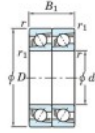

Rodamiento de bolas una hilera 7203-CDT-JTEKT - 7203-CDT-JTEKT

<https://www.123rodamiento.mx/rodamiento-cojinete/rodamiento-bola/una-hilera/7203-cdt-jtekt>

Boundary dimensions

Bearing No.	Boundary dimensions (mm)						Basic load ratings (kN)		Fatigue load factor		Limiting speeds (min-1)
	d	D	B	r (mm)	r1 (mm)	r2 (mm)	Cr	C0r	C0	ISO Grease Lub	
7203CDT	17	40	24	0.6	0.3	22.1	11.8	0.89	13.4	18000	

CARACTERÍSTICAS DEL PRODUCTO

Marca	JTEKT
N° Ean13	3616060654694
Diámetro interior	17 mm
Diámetro interior	0.669" inch
Diámetro exterior	40 mm
Diámetro exterior	1.575" inch
Espesor	24 mm
Espesor	0.945" inch
Velocidad límite	18000 rpm
Carga dinámica	22.1 kN
Carga estática	11.8 kN
Envasado	1

contacto@123rodamiento.mx

+34 911 436 830

CRT4 de Lesquin 60 Rue Du Haut De Sainghin 59273 Fretin FRANCE