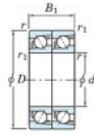

Rodamiento de bolas una hilera 7203-CDT-JTEKT - 7203-CDT-JTEKT

<https://www.123rodamiento.mx/rodamiento-cojinete/rodamiento-bola/una-hilera/7203-cdt-jtekt>

Boundary dimensions

Bearing No.	Boundary dimensions(mm)						Basic load ratings(kN)		Fatigue load factor		Limiting speeds(min-1)
	d	D	B	r1(mm)	r2(mm)	Cr	C0r	C0	f0		
7203CDT	17	40	24	0.6	0.3	22.1	11.8	0.89	13.4	18000	

CARACTERÍSTICAS DEL PRODUCTO

Marca	JTEKT
N° Ean13	3616060654694
Diámetro interior	17 mm
Diámetro interior	0.669" inch
Diámetro exterior	40 mm
Diámetro exterior	1.575" inch
Espesor	24 mm
Espesor	0.945" inch
Velocidad límite	18000 rpm
Carga dinámica	22.1 kN
Carga estática	11.8 kN
Envasado	1

contacto@123rodamiento.mx

+34 911 436 830

CRT4 de Lesquin 60 Rue Du Haut De Sainghin 59273 Fretin FRANCE