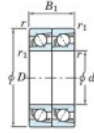

Rodamiento de bolas una hilera 7203-CDT-JTEKT - 7203-CDT-JTEKT

<https://www.123rodamiento.mx/rodamiento-cojinete/rodamiento-bola/una-hilera/7203-cdt-jtekt>

Boundary dimensions

Bearing No.	Boundary dimensions(mm)						Basic load ratings(kN)		Fatigue load factor		Limiting speeds(min-1)
	d	D	B	r1(mm)	r2(mm)	Cr	C0r	C0	f0		
7203CDT	17	40	24	0.6	0.3	22.1	11.8	0.89	13.4	18000	

CARACTERÍSTICAS DEL PRODUCTO

Marca	JTEKT
N° Ean13	3616060654694
Diámetro interior	17 mm
Diámetro interior	0.669" inch
Diámetro exterior	40 mm
Diámetro exterior	1.575" inch
Espesor	24 mm
Espesor	0.945" inch
Velocidad límite	18000 rpm
Carga dinámica	22.1 kN
Carga estática	11.8 kN
Envasado	1

contacto@123rodamiento.mx

+34 911 436 830

CRT4 de Lesquin 60 Rue Du Haut De Sainghin 59273 Fretin FRANCE