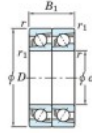

Rodamiento de bolas una hilera 7203-CDT-JTEKT - 7203-CDT-JTEKT

<https://www.123rodamiento.mx/rodamiento-cojinete/rodamiento-bola/una-hilera/7203-cdt-jtekt>

Boundary dimensions

Bearing No.	Boundary dimensions(mm)						Basic load ratings(kN)		Fatigue load factor		Limiting speeds(min-1)
	d	D	B	r1(mm)	r2(mm)	Cr	C0r	C0	f0		
7203CDT	17	40	24	0.6	0.3	22.1	11.8	0.89	13.4	18000	

CARACTERÍSTICAS DEL PRODUCTO

Marca	JTEKT
N° Ean13	3616060654694
Diámetro interior	17 mm
Diámetro interior	0.669" inch
Diámetro exterior	40 mm
Diámetro exterior	1.575" inch
Espesor	24 mm
Espesor	0.945" inch
Velocidad límite	18000 rpm
Carga dinámica	22.1 kN
Carga estática	11.8 kN
Envasado	1

contacto@123rodamiento.mx

+34 911 436 830

CRT4 de Lesquin 60 Rue Du Haut De Sainghin 59273 Fretin FRANCE