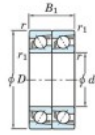

Rodamiento de bolas una hilera 7203-CDT-JTEKT - 7203-CDT-JTEKT

<https://www.123rodamiento.mx/rodamiento-cojinete/rodamiento-bola/una-hilera/7203-cdt-jtekt>

Boundary dimensions

Bearing No.	Boundary dimensions(mm)						Basic load ratings(kN)		Fatigue load factor		Limiting speeds(min-1)
	d	D	B	r1(mm)	r2(mm)	r3(mm)	Cr	C0r	C0	ISO Grease Lub	
7203CDT	17	40	24	0.6	0.3		22.1	11.8	0.89	13.4	18000

CARACTERÍSTICAS DEL PRODUCTO

Marca	JTEKT
N° Ean13	3616060654694
Diámetro interior	17 mm
Diámetro interior	0.669" inch
Diámetro exterior	40 mm
Diámetro exterior	1.575" inch
Espesor	24 mm
Espesor	0.945" inch
Velocidad límite	18000 rpm
Carga dinámica	22.1 kN
Carga estática	11.8 kN
Envasado	1

contacto@123rodamiento.mx

+34 911 436 830

CRT4 de Lesquin 60 Rue Du Haut De Sainghin 59273 Fretin FRANCE