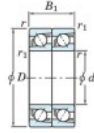

Rodamiento de bolas una hilera 7203-CDT-JTEKT - 7203-CDT-JTEKT

<https://www.123rodamiento.mx/rodamiento-cojinete/rodamiento-bola/una-hilera/7203-cdt-jtekt>

Boundary dimensions

Bearing No.	Boundary dimensions(mm)						Basic load ratings(kN)		Fatigue load factor		Limiting speeds(min-1)
	d	D	B	r1(mm)	r2(mm)	r3(mm)	Cr	C0r	C0	ISO Grease lub	
7203CDT	17	40	24	0.6	0.3	22.1	11.8	0.89	13.4	18000	

CARACTERÍSTICAS DEL PRODUCTO

Marca	JTEKT
N° Ean13	3616060654694
Diámetro interior	17 mm
Diámetro interior	0.669" inch
Diámetro exterior	40 mm
Diámetro exterior	1.575" inch
Espesor	24 mm
Espesor	0.945" inch
Velocidad límite	18000 rpm
Carga dinámica	22.1 kN
Carga estática	11.8 kN
Envasado	1

contacto@123rodamiento.mx

+34 911 436 830

CRT4 de Lesquin 60 Rue Du Haut De Sainghin 59273 Fretin FRANCE