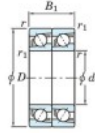

Rodamiento de bolas una hilera 7203-CDT-JTEKT - 7203-CDT-JTEKT

<https://www.123rodamiento.mx/rodamiento-cojinete/rodamiento-bola/una-hilera/7203-cdt-jtekt>

Boundary dimensions

Bearing No.	Boundary dimensions(mm)						Basic load ratings(kN)		Fatigue load factor		Limiting speeds(min-1)
	d	D	B	r1(mm)	r2(mm)	r3(mm)	Cr	C0r	C0	ISO	Grease lub.
7203CDT	17	40	24	0.6	0.3		22.1	11.8	0.89	13.4	18000

CARACTERÍSTICAS DEL PRODUCTO

Marca	JTEKT
N° Ean13	3616060654694
Diámetro interior	17 mm
Diámetro interior	0.669" inch
Diámetro exterior	40 mm
Diámetro exterior	1.575" inch
Espesor	24 mm
Espesor	0.945" inch
Velocidad límite	18000 rpm
Carga dinámica	22.1 kN
Carga estática	11.8 kN
Envasado	1

contacto@123rodamiento.mx

+34 911 436 830

CRT4 de Lesquin 60 Rue Du Haut De Sainghin 59273 Fretin FRANCE