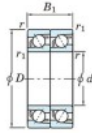

Rodamiento de bolas una hilera 7303-CDT-JTEKT - 7303-CDT-JTEKT

<https://www.123rodamiento.mx/rodamiento-cojinete/rodamiento-bola/una-hilera/7303-cdt-jtekt>

Boundary dimensions

Bearing No.	Boundary dimensions(mm)					Basic load ratings(kN)		Fatigue load factor		Limiting speeds(min-1)
	d	D	B	r1(max)	r2(max)	Cr	Cor	C0	Bo	Grease lub.
7303CDT	17	47	28	1	0.6	32.2	16.8	1.3	12.6	16000

CARACTERÍSTICAS DEL PRODUCTO

Marca	JTEKT
N° Ean13	3616060654717
Diámetro interior	17 mm
Diámetro exterior	47 mm
Espesor	28 mm
Velocidad límite	16000 rpm
Carga dinámica	32.2 kN
Carga estática	16.8 kN
Envasado	1

contacto@123rodamiento.mx

+34 911 436 830

CRT4 de Lesquin 60 Rue Du Haut De Sainghin 59273 Fretin FRANCE