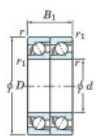

Rodamiento de bolas una hilera 7307-CDT-JTEKT - 7307-CDT-JTEKT

<https://www.123rodamiento.mx/rodamiento-cojinete/rodamiento-bola/una-hilera/7307-cdt-jtekt>

Boundary dimensions

Bearing No.	Boundary dimensions(mm)					Basic load ratings(kN)		Fatigue load factor		Limiting speeds(min-1)
	d	D	B	r1(mm)	r2(mm)	C_r	C_{0r}	C₁₀	f₀	Grease Lub.
7307CDT	35	80	42	1.5	1	86.9	56.6	4.2	1.34	8800

CARACTERÍSTICAS DEL PRODUCTO

Marca	JTEKT
N° Ean13	3616060654809
Diámetro interior	35 mm
Diámetro exterior	80 mm
Espesor	42 mm
Velocidad límite	8800 rpm
Carga dinámica	86.9 kN
Carga estática	56.6 kN
Envasado	1

contacto@123rodamiento.mx

+34 911 436 830

CRT4 de Lesquin 60 Rue Du Haut De Sainghin 59273 Fretin FRANCE