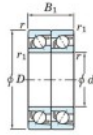

Rodamiento de bolas una hilera 7209-DT-JTEKT - 7209-DT-JTEKT

<https://www.123rodamiento.mx/rodamiento-cojinete/rodamiento-bola/una-hilera/7209-dt-jtekt>

Boundary dimensions

Bearing No.	Boundary dimensions(mm)						Basic load ratings(kN)		Fatigue load factor		Limiting speeds(min-1)
	d	D	B	r1(mm)	r2(mm)	Cr	CDr	Cu	ff	Grease Lub.	
7209DT	45	85	38	1.1	0.6	80.5	57.2	3.7	-	6000	

CARACTERÍSTICAS DEL PRODUCTO

Marca	JTEKT
N° Ean13	3616060654922
Diámetro interior	45 mm
Diámetro exterior	85 mm
Espesor	38 mm
Velocidad límite	6000 rpm
Carga dinámica	80.5 kN
Carga estática	57.2 kN
Envasado	1

contacto@123rodamiento.mx

+34 911 436 830

CRT4 de Lesquin 60 Rue Du Haut De Sainghin 59273 Fretin FRANCE