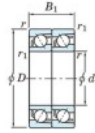

Rodamiento de bolas una hilera 7409-DT-JTEKT - 7409-DT-JTEKT

<https://www.123rodamiento.mx/rodamiento-cojinete/rodamiento-bola/una-hilera/7409-dt-jtekt>

Boundary dimensions

Bearing No.	Boundary dimensions(mm)					Basic load ratings(kN)		Fatigue load limit(kN)		Limiting speeds(min-1)
	d	D	B	r1(mm)	r2(mm)	C0	C0r	C0i	W	
7409DT	45	120	98	2	1	185	120	9.3	-	3300

CARACTERÍSTICAS DEL PRODUCTO

Marca	JTEKT
N° Ean13	3616060654984
Diámetro interior	45 mm
Diámetro interior	1.772" inch
Diámetro exterior	120 mm
Diámetro exterior	4.724" inch
Espesor	58 mm
Espesor	2.283" inch
Velocidad límite	3300 rpm
Carga dinámica	185 kN
Carga estática	120 kN
Envasado	1

contacto@123rodamiento.mx

+34 911 436 830

CRT4 de Lesquin 60 Rue Du Haut De Sainghin 59273 Fretin FRANCE