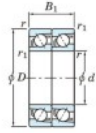

Rodamiento de bolas una hilera 7311-CDT-JTEKT - 7311-CDT-JTEKT

<https://www.123rodamiento.mx/rodamiento-cojinete/rodamiento-bola/una-hilera/7311-cdt-jtekt>

Boundary dimensions

Bearing No.	Boundary dimensions (mm)					Basic load ratings (kN)		Fatigue load factor	Limiting speeds (min-1)
	d	D	B	r1 (max)	r1 (min)	C_r	C_{0r}		
7311CDT	55	120	86	2	1	167	132	9.95	13.4

CARACTERÍSTICAS DEL PRODUCTO

Marca	JTEKT
N° Ean13	3616060655127
Diámetro interior	55 mm
Diámetro exterior	120 mm
Espesor	58 mm
Velocidad límite	5900 rpm
Carga dinámica	187 kN
Carga estática	132 kN
Envasado	1

contacto@123rodamiento.mx

+34 911 436 830

CRT4 de Lesquin 60 Rue Du Haut De Sainghin 59273 Fretin FRANCE