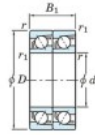

Rodamiento de bolas una hilera 7312-CDT-JTEKT - 7312-CDT-JTEKT

<https://www.123rodamiento.mx/rodamiento-cojinete/rodamiento-bola/una-hilera/7312-cdt-jtekt>

Boundary dimensions

Bearing No.	Boundary dimensions(mm)					Basic load ratings(kN)		Fatigue load factor		Limiting speeds(min-1)
	d	D	B	r1(mm)	r2(mm)	Cr	CDr	Cu	FD	Grease lub.
7312CDT	60	130	62	2.1	1.1	213	153	11.4	13.4	5400

CARACTERÍSTICAS DEL PRODUCTO

Marca	JTEKT
N° Ean13	3616060655189
Diámetro interior	60 mm
Diámetro exterior	130 mm
Espesor	62 mm
Velocidad límite	5400 rpm
Carga dinámica	213 kN
Carga estática	153 kN
Envasado	1

contacto@123rodamiento.mx

+34 911 436 830

CRT4 de Lesquin 60 Rue Du Haut De Sainghin 59273 Fretin FRANCE