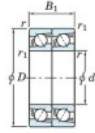

Rodamiento de bolas una hilera 7214-CDT-JTEKT - 7214-CDT-JTEKT

<https://www.123rodamiento.mx/rodamiento-cojinete/rodamiento-bola/una-hilera/7214-cdt-jtekt>

Boundary dimensions

Bearing No.	Boundary dimensions(mm)					Basic load ratings(kN)		Fatigue load factor		Limiting speeds(min-1)
	d	D	B	r1(min)	r1(max)	Cr	C0r	C1	C2	Grease lub.
7214CDT	70	125	48	1.5	1	168	138	8.9	14.6	5300

CARACTERÍSTICAS DEL PRODUCTO

Marca	JTEKT
N° Ean13	3616060655271
Diámetro interior	70 mm
Diámetro exterior	125 mm
Espesor	48 mm
Velocidad límite	5300 rpm
Carga dinámica	168 kN
Carga estática	138 kN
Envasado	1

contacto@123rodamiento.mx

+34 911 436 830

CRT4 de Lesquin 60 Rue Du Haut De Sainghin 59273 Fretin FRANCE