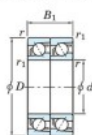

Rodamiento de bolas una hilera 7314-DT-JTEKT - 7314-DT-JTEKT

<https://www.123rodamiento.mx/rodamiento-cojinete/rodamiento-bola/una-hilera/7314-dt-jtekt>

Boundary dimensions

Bearing No.	Boundary dimensions(mm)					Basic load ratings(kN)		Fatigue load limit(kN)		factor	Limiting speeds(min-1) Grease Lub.
	d	b	B	r1(mm)	r2(mm)	Cr	Cor	Cu	BU		
7314DT	70	150	70	2.1	1.1	253	187	12.4	-	-	3400

CARACTERÍSTICAS DEL PRODUCTO

Marca	JTEKT
N° Ean13	3616060655295
Diámetro interior	70 mm
Diámetro exterior	150 mm
Espesor	70 mm
Velocidad límite	3400 rpm
Carga dinámica	253 kN
Carga estática	187 kN
Envasado	1

contacto@123rodamiento.mx

+34 911 436 830

CRT4 de Lesquin 60 Rue Du Haut De Sainghin 59273 Fretin FRANCE