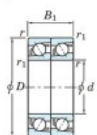

Rodamiento de bolas una hilera 7215-DT-JTEKT - 7215-DT-JTEKT

<https://www.123rodamiento.mx/rodamiento-cojinete/rodamiento-bola/una-hilera/7215-dt-jtekt>

Boundary dimensions

Bearing No.	Boundary dimensions(mm)						Basic load ratings(kN)		Fatigue load limit(kN)	factor	Limiting speeds(min-1)
	d	D	B	r1	r2	r3	C0	C00	C01	f0	Grease lub.
7215DT	75	130	50	1.5	1		168	139	8.4	-	3600

CARACTERÍSTICAS DEL PRODUCTO

Marca	JTEKT
N° Ean13	3616060655325
Diámetro interior	75 mm
Diámetro exterior	130 mm
Espesor	50 mm
Velocidad límite	3600 rpm
Carga dinámica	168 kN
Carga estática	139 kN
Envasado	1

contacto@123rodamiento.mx

+34 911 436 830

CRT4 de Lesquin 60 Rue Du Haut De Sainghin 59273 Fretin FRANCE