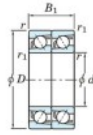

Rodamiento de bolas una hilera 7316-DT-JTEKT - 7316-DT-JTEKT

<https://www.123rodamiento.mx/rodamiento-cojinete/rodamiento-bola/una-hilera/7316-dt-jtekt>

Boundary dimensions

Bearing No.	Boundary dimensions(mm)					Basic load ratings(kN)		Fatigue load factor		Limiting speeds(min-1)
	d	D	B	r1(mm)	r2(mm)	Cr	C0r	C0	f0	Grease lub.
7316DT	80	170	78	2.1	1.1	299	238	14.7	-	3000

CARACTERÍSTICAS DEL PRODUCTO

Marca	JTEKT
N° Ean13	3616060655417
Diámetro interior	80 mm
Diámetro exterior	170 mm
Espesor	78 mm
Velocidad límite	3000 rpm
Carga dinámica	299 kN
Carga estática	238 kN
Envasado	1

contacto@123rodamiento.mx

+34 911 436 830

CRT4 de Lesquin 60 Rue Du Haut De Sainghin 59273 Fretin FRANCE