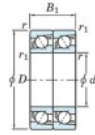

Rodamiento de bolas una hilera 7217-BDT-JTEKT - 7217-BDT-JTEKT

<https://www.123rodamiento.mx/rodamiento-cojinete/rodamiento-bola/una-hilera/7217-bdt-jtekt>

Boundary dimensions

Bearing No.	Boundary dimensions(mm)						Basic load ratings(kN)		Fatigue load factor		Limiting speeds(min-1)
	d	D	B	r1(mm)	r2(mm)	Cr	Cor	C0	#	Grease lub.	
7217BDT	85	150	96	2	1	189	162	8.7	-	2400	

CARACTERÍSTICAS DEL PRODUCTO

Marca	JTEKT
N° Ean13	3616060655431
Diámetro interior	85 mm
Diámetro exterior	150 mm
Espesor	56 mm
Velocidad límite	2400 rpm
Carga dinámica	189 kN
Carga estática	162 kN
Envasado	1

contacto@123rodamiento.mx

+34 911 436 830

CRT4 de Lesquin 60 Rue Du Haut De Sainghin 59273 Fretin FRANCE