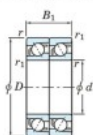

Rodamiento de bolas una hilera 7217-DT-JTEKT - 7217-DT-JTEKT

<https://www.123rodamiento.mx/rodamiento-cojinete/rodamiento-bola/una-hilera/7217-dt-jtekt>

Boundary dimensions

Bearing No.	Boundary dimensions(mm)						Basic load ratings(kN)		Fatigue load factor	Limiting speeds(min-1)
	d	D	B	r1(rnm)	r1(rmm)	Cr	Cor	C0r	HO	Grease lub.
7217DT	85	150	96	2	1	209	178	10	-	3200

CARACTERÍSTICAS DEL PRODUCTO

Marca	JTEKT
N° Ean13	3616060655448
Diámetro interior	85 mm
Diámetro exterior	150 mm
Espesor	56 mm
Velocidad límite	3200 rpm
Carga dinámica	209 kN
Carga estática	178 kN
Envasado	1

contacto@123rodamiento.mx

+34 911 436 830

CRT4 de Lesquin 60 Rue Du Haut De Sainghin 59273 Fretin FRANCE