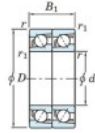

Rodamiento de bolas una hilera 7317-DT-JTEKT - 7317-DT-JTEKT

<https://www.123rodamiento.mx/rodamiento-cojinete/rodamiento-bola/una-hilera/7317-dt-jtekt>

Boundary dimensions

Bearing No.	Boundary dimensions(mm)						Basic load ratings(kN)		Fatigue load limit(kN)	factor	Limiting speeds(min-1) Grease Lub.
	d	D	B	r1max	r1min	r2	Cr	Cor	C10		
7317DT	85	180	82	3	1.1		322	265	15.9	-	2800

CARACTERÍSTICAS DEL PRODUCTO

Marca	JTEKT
N° Ean13	4549250202087
Diámetro interior	85 mm
Diámetro exterior	180 mm
Espesor	82 mm
Velocidad límite	2800 rpm
Carga dinámica	322 kN
Carga estática	265 kN
Envasado	1

contacto@123rodamiento.mx

+34 911 436 830

CRT4 de Lesquin 60 Rue Du Haut De Sainghin 59273 Fretin FRANCE