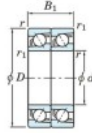

Rodamiento de bolas una hilera 7219-CDT-JTEKT - 7219-CDT-JTEKT

<https://www.123rodamiento.mx/rodamiento-cojinete/rodamiento-bola/una-hilera/7219-cdt-jtekt>

Boundary dimensions

Bearing No.	Boundary dimensions(mm)					Basic load ratings(kN)		Fatigue load factor		Limiting speeds(min-1)
	d	D	B	r1(mm)	r1a(mm)	C0	C0*	C0	B0	Grease Lub.
7219CDT	95	170	64	2.1	1.1	282	240	13.5	14.6	3900

CARACTERÍSTICAS DEL PRODUCTO

Marca	JTEKT
N° Ean13	3616060655585
Diámetro interior	95 mm
Diámetro exterior	170 mm
Espesor	64 mm
Velocidad límite	3900 rpm
Carga dinámica	282 kN
Carga estática	240 kN
Envasado	1

contacto@123rodamiento.mx

+34 911 436 830

CRT4 de Lesquin 60 Rue Du Haut De Sainghin 59273 Fretin FRANCE