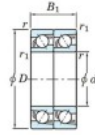

Rodamiento de bolas una hilera 7320-BDT-JTEKT - 7320-BDT-JTEKT

<https://www.123rodamiento.mx/rodamiento-cojinete/rodamiento-bola/una-hilera/7320-bdt-jtekt>

Boundary dimensions

Bearing No.	Boundary dimensions(mm)					Basic load ratings(kN)		Fatigue load factor		Limiting speeds(min-1)
	d	D	B	r1(mm)	r2(mm)	C_r	C_{0r}	C_{0a}	f0	Grease Lub.
7320BDT	100	215	94	3	1.1	386	356	14.6	-	1700

CARACTERÍSTICAS DEL PRODUCTO

Marca	JTEKT
N° Ean13	4549250202513
Diámetro interior	100 mm
Diámetro exterior	215 mm
Espesor	94 mm
Velocidad límite	1700 rpm
Carga dinámica	386 kN
Carga estática	356 kN
Envasado	1

contacto@123rodamiento.mx

+34 911 436 830

CRT4 de Lesquin 60 Rue Du Haut De Sainghin 59273 Fretin FRANCE