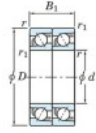

Rodamiento de bolas una hilera 7000-CDT-FY-JTEKT - 7000-CDT-FY-JTEKT

<https://www.123rodamiento.mx/rodamiento-cojinete/rodamiento-bola/una-hilera/7000-cdt-fy-jtekt>

Boundary dimensions

Bearing No.	Boundary dimensions(mm)					Basic load ratings(kN)		Fatigue load factor	Limiting speeds(min-1)
	d	D	B	r1(mm)	r2(mm)	Cr	C0r	f0	Grease Lub.
7000CDT FY	10	26	16	0.3	0.15	10.7	4.95	0.25	12.5 37000

CARACTERÍSTICAS DEL PRODUCTO

Marca	JTEKT
N° Ean13	3616060655714
Diámetro interior	10 mm
Diámetro exterior	26 mm
Espesor	16 mm
Velocidad límite	37000 rpm
Carga dinámica	10.7 kN
Carga estática	4.95 kN
Envasado	1

contacto@123rodamiento.mx

+34 911 436 830

CRT4 de Lesquin 60 Rue Du Haut De Sainghin 59273 Fretin FRANCE