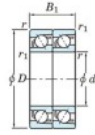

Rodamiento de bolas una hilera 7002-BDT-FY-JTEKT - 7002-BDT-FY-JTEKT

<https://www.123rodamiento.mx/rodamiento-cojinete/rodamiento-bola/una-hilera/7002-bdt-fy-jtekt>

Boundary dimensions

Bearing No.	Boundary dimensions(mm)					Basic load ratings(kN)		Fatigue load factor		Limiting speeds(min-1)
	d	D	B	r1(min)	r1(max)	Cr	Cor	C0	f0	Grease Lub
7002BDT FY	15	32	14	0.3	0.15	11.3	6.3	0.32	-	15000

CARACTERÍSTICAS DEL PRODUCTO

Marca	JTEKT
N° Ean13	3616060655851
Diámetro interior	15 mm
Diámetro interior	0.591" inch
Diámetro exterior	32 mm
Diámetro exterior	1.26" inch
Espesor	14 mm
Espesor	0.551" inch
Velocidad límite	15000 rpm
Carga dinámica	11.3 kN
Carga estática	6.3 kN
Envasado	1

contacto@123rodamiento.mx

+34 911 436 830

CRT4 de Lesquin 60 Rue Du Haut De Sainghin 59273 Fretin FRANCE