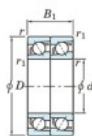

Rodamiento de bolas una hilera 7302-DT-FY-JTEKT - 7302-DT-FY-JTEKT

<https://www.123rodamiento.mx/rodamiento-cojinete/rodamiento-bola/una-hilera/7302-dt-fy-jtekt>

Boundary dimensions

Bearing No.	Boundary dimensions(mm)					Basic load ratings(kN)		Fatigue load factor		Limiting speeds(min-1)
	d	D	B	r1(mm)	r2(mm)	C_r	C_{0r}	C_u	f₀	Grease lub.
7302DT FY	15	42	26	1	0.6	25.4	12.9	0.99	-	16000

CARACTERÍSTICAS DEL PRODUCTO

Marca	JTEKT
N° Ean13	3616060655912
Diámetro interior	15 mm
Diámetro exterior	42 mm
Espesor	26 mm
Velocidad límite	16000 rpm
Carga dinámica	25.4 kN
Carga estática	12.9 kN
Envasado	1

contacto@123rodamiento.mx

+34 911 436 830

CRT4 de Lesquin 60 Rue Du Haut De Sainghin 59273 Fretin FRANCE