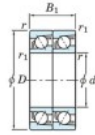

Rodamiento de bolas una hilera 7203-BDT-FY-JTEKT - 7203-BDT-FY-JTEKT

<https://www.123rodamiento.mx/rodamiento-cojinete/rodamiento-bola/una-hilera/7203-bdt-fy-jtekt>

Boundary dimensions

Bearing No.	Boundary dimensions(mm)					Basic load ratings(kN)		Fatigue load factor		Limiting speeds(min-1)
	d	D	B	r1(mm)	r2(mm)	C_r	C_{0r}	C_u	f₀	Grease lub.
7203BDT FY	17	40	24	0.6	0.3	19	10.1	0.66	-	12000

CARACTERÍSTICAS DEL PRODUCTO

Marca	JTEKT
N° Ean13	3616060655967
Diámetro interior	17 mm
Diámetro exterior	40 mm
Espesor	24 mm
Velocidad límite	12000 rpm
Carga dinámica	19 kN
Carga estática	10.1 kN
Envasado	1

contacto@123rodamiento.mx

+34 911 436 830

CRT4 de Lesquin 60 Rue Du Haut De Sainghin 59273 Fretin FRANCE