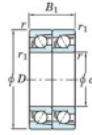

Rodamiento de bolas una hilera 7303-CDT-FY-JTEKT - 7303-CDT-FY-JTEKT

<https://www.123rodamiento.mx/rodamiento-cojinete/rodamiento-bola/una-hilera/7303-cdt-fy-jtekt>

Boundary dimensions

Bearing No.	Boundary dimensions(mm)					Basic load ratings(kN)		Fatigue load factor		Limiting speeds(min-1)
	d	D	B	r1(max)	r2(max)	Cr	Cor	C0	B0	Grease lub.
7303CDT FY	17	47	28	1	0.6	32.2	16.8	1.3	12.6	20000

CARACTERÍSTICAS DEL PRODUCTO

Marca	JTEKT
N° Ean13	3616060656018
Diámetro interior	17 mm
Diámetro exterior	47 mm
Espesor	28 mm
Velocidad límite	20000 rpm
Carga dinámica	32.2 kN
Carga estática	16.8 kN
Envasado	1

contacto@123rodamiento.mx

+34 911 436 830

CRT4 de Lesquin 60 Rue Du Haut De Sainghin 59273 Fretin FRANCE