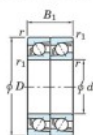

Rodamiento de bolas una hilera 7404-DT-FY-JTEKT - 7404-DT-FY-JTEKT

<https://www.123rodamiento.mx/rodamiento-cojinete/rodamiento-bola/una-hilera/7404-dt-fy-jtekt>

Boundary dimensions

Bearing No.	Boundary dimensions(mm)						Basic load ratings(kN)		Fatigue load factor		Limiting speeds(min-1)
	d	D	B	r1(mm)	r2(mm)	C_r	C_{0r}	C₁₀	f₀	Grease lub.	
7404DT FY	20	72	38	1.1	0.6	72.3	38.2	3	-	7400	

CARACTERÍSTICAS DEL PRODUCTO

Marca	JTEKT
N° Ean13	3616060656148
Diámetro interior	20 mm
Diámetro exterior	72 mm
Espesor	38 mm
Velocidad límite	7400 rpm
Carga dinámica	72.3 kN
Carga estática	38.2 kN
Envasado	1

contacto@123rodamiento.mx

+34 911 436 830

CRT4 de Lesquin 60 Rue Du Haut De Sainghin 59273 Fretin FRANCE