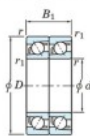

Rodamiento de bolas una hilera 7206-CDT-FY-JTEKT - 7206-CDT-FY-JTEKT

<https://www.123rodamiento.mx/rodamiento-cojinete/rodamiento-bola/una-hilera/7206-cdt-fy-jtekt>

Boundary dimensions

Bearing No.	Boundary dimensions(mm)						Basic load ratings(kN)		Fatigue load factor		Limiting speeds(min-1)
	d	D	B	r1(mm)	r2(mm)	Cr	C0r	C0j	f0	Grease lub.	
7206CDT FY	30	62	32	1	0.6	46.8	29.5	2.05	1.4	14000	

CARACTERÍSTICAS DEL PRODUCTO

Marca	JTEKT
N° Ean13	3616060656346
Diámetro interior	30 mm
Diámetro exterior	62 mm
Espesor	32 mm
Velocidad límite	14000 rpm
Carga dinámica	46.8 kN
Carga estática	29.5 kN
Envasado	1

contacto@123rodamiento.mx

+34 911 436 830

CRT4 de Lesquin 60 Rue Du Haut De Sainghin 59273 Fretin FRANCE