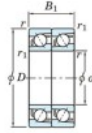

Rodamiento de bolas una hilera 7306-CDT-FY-JTEKT - 7306-CDT-FY-JTEKT

<https://www.123rodamiento.mx/rodamiento-cojinete/rodamiento-bola/una-hilera/7306-cdt-fy-jtekt>

Boundary dimensions

Bearing No.	Boundary dimensions(mm)						Basic load ratings(kN)		Fatigue load factor		Limiting speeds(min-1)
	d	D	B	r1(mm)	r2(mm)	Cr	Cor	C0	f0	Grease lub.	
7306CDT FY	30	72	38	1.1	0.6	65.6	40.5	3	13.4	13000	

CARACTERÍSTICAS DEL PRODUCTO

Marca	JTEKT
N° Ean13	3616060656377
Diámetro interior	30 mm
Diámetro exterior	72 mm
Espesor	38 mm
Velocidad límite	13000 rpm
Carga dinámica	65.6 kN
Carga estática	40.5 kN
Envasado	1

contacto@123rodamiento.mx

+34 911 436 830

CRT4 de Lesquin 60 Rue Du Haut De Sainghin 59273 Fretin FRANCE