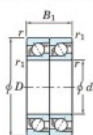

Rodamiento de bolas una hilera 7007-CDT-FY-JTEKT - 7007-CDT-FY-JTEKT

<https://www.123rodamiento.mx/rodamiento-cojinete/rodamiento-bola/una-hilera/7007-cdt-fy-jtekt>

Boundary dimensions

Bearing No.	Boundary dimensions(mm)						Basic load ratings(kN)		Fatigue load factor		Limiting speeds(min-1)
	d	D	B	r1(mm)	r2(mm)	Cr	Cor	C0	f0	Grease Lub.	
7007CDT FY	35	62	28	1	0.6	38.8	27.4	1.7	15	13000	

CARACTERÍSTICAS DEL PRODUCTO

Marca	JTEKT
N° Ean13	3616060656445
Diámetro interior	35 mm
Diámetro exterior	62 mm
Espesor	28 mm
Velocidad límite	13000 rpm
Carga dinámica	38.8 kN
Carga estática	27.4 kN
Envasado	1

contacto@123rodamiento.mx

+34 911 436 830

CRT4 de Lesquin 60 Rue Du Haut De Sainghin 59273 Fretin FRANCE