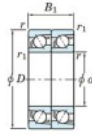

Rodamiento de bolas una hilera 7207-CDT-FY-JTEKT - 7207-CDT-FY-JTEKT

<https://www.123rodamiento.mx/rodamiento-cojinete/rodamiento-bola/una-hilera/7207-cdt-fy-jtekt>

Boundary dimensions

Bearing No.	Boundary dimensions(mm)					Basic load ratings(kN)		Fatigue load factor		Limiting speeds(min-1)
	d	D	B	r1(rn)	r2(rn)	C_r	C_{0r}	C_u	f₀	Grease lub.
7207CDT FY	35	72	34	1.1	0.6	61.7	40.2	2.75	14	12000

CARACTERÍSTICAS DEL PRODUCTO

Marca	JTEKT
N° Ean13	3616060656476
Diámetro interior	35 mm
Diámetro exterior	72 mm
Espesor	34 mm
Velocidad límite	12000 rpm
Carga dinámica	61.7 kN
Carga estática	40.2 kN
Envasado	1

contacto@123rodamiento.mx

+34 911 436 830

CRT4 de Lesquin 60 Rue Du Haut De Sainghin 59273 Fretin FRANCE