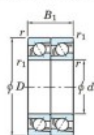

Rodamiento de bolas una hilera 7407-DT-FY-JTEKT - 7407-DT-FY-JTEKT

<https://www.123rodamiento.mx/rodamiento-cojinete/rodamiento-bola/una-hilera/7407-dt-fy-jtekt>

Boundary dimensions

Bearing No.	Boundary dimensions(mm)					Basic load ratings(kN)		Fatigue load factor		Limiting speeds(min-1)
	d	D	B	r1(max)	r2(max)	C_r	C_{0r}	C_u	B₀	Grease Lub.
7407DT FY	35	100	50	1.5	1	123	73.9	5.7	-	5000

CARACTERÍSTICAS DEL PRODUCTO

Marca	JTEKT
N° Ean13	3616060656520
Diámetro interior	35 mm
Diámetro exterior	100 mm
Espesor	50 mm
Velocidad límite	5000 rpm
Carga dinámica	123 kN
Carga estática	73.9 kN
Envasado	1

contacto@123rodamiento.mx

+34 911 436 830

CRT4 de Lesquin 60 Rue Du Haut De Sainghin 59273 Fretin FRANCE