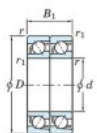

Rodamiento de bolas una hilera 7208-CDT-FY-JTEKT - 7208-CDT-FY-JTEKT

<https://www.123rodamiento.mx/rodamiento-cojinete/rodamiento-bola/una-hilera/7208-cdt-fy-jtekt>

Boundary dimensions

Bearing No.	Boundary dimensions(mm)					Basic load ratings(kN)		Fatigue load factor		Limiting speeds(min-1)
	d	D	B	r1(mm)	r2(mm)	C_r	C_{0r}	C₁₀	f₀	Grosses Ltd.
7208CDT FY	40	80	36	1.1	0.6	73.8	50.4	3.45	14.2	11000

CARACTERÍSTICAS DEL PRODUCTO

Marca	JTEKT
N° Ean13	3616060656612
Diámetro interior	40 mm
Diámetro interior	1.575" inch
Diámetro exterior	80 mm
Diámetro exterior	3.15" inch
Espesor	36 mm
Espesor	1.417" inch
Velocidad límite	11000 rpm
Carga dinámica	73.8 kN
Carga estática	50.4 kN
Envasado	1

contacto@123rodamiento.mx

+34 911 436 830

CRT4 de Lesquin 60 Rue Du Haut De Sainghin 59273 Fretin FRANCE