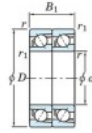

Rodamiento de bolas una hilera 7409-DT-FY-JTEKT - 7409-DT-FY-JTEKT

<https://www.123rodamiento.mx/rodamiento-cojinete/rodamiento-bola/una-hilera/7409-dt-fy-jtekt>

Boundary dimensions

Bearing No.	Boundary dimensions(mm)					Basic load ratings(kN)		Fatigue load factor		Limiting speeds(min-1)
	d	D	B	r1(max)	r2(max)	C_r	C_{0r}	C_r	f₀	Grease lub.
7409DT FY	45	120	58	2	1	173	108	8.35	-	4200

CARACTERÍSTICAS DEL PRODUCTO

Marca	JTEKT
N° Ean13	3616060656803
Diámetro interior	45 mm
Diámetro interior	1.772" inch
Diámetro exterior	120 mm
Diámetro exterior	4.724" inch
Espesor	58 mm
Espesor	2.283" inch
Velocidad límite	4200 rpm
Carga dinámica	173 kN
Carga estática	108 kN
Envasado	1

contacto@123rodamiento.mx

+34 911 436 830

CRT4 de Lesquin 60 Rue Du Haut De Sainghin 59273 Fretin FRANCE