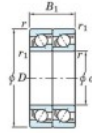

Rodamiento de bolas una hilera 7012-CDT-FY-JTEKT - 7012-CDT-FY-JTEKT

<https://www.123rodamiento.mx/rodamiento-cojinete/rodamiento-bola/una-hilera/7012-cdt-fy-jtekt>

Boundary dimensions

Bearing No.	Boundary dimensions(mm)					Basic load ratings(kN)		Fatigue load factor		Limiting speeds(min-1)
	d	D	B	r1(max)	r2(max)	C_r	C_{0r}	C_u	f₀	Grease lub.
7012CDT FY	60	95	36	1.1	0.6	71.2	61.3	3.5	15.7	8500

CARACTERÍSTICAS DEL PRODUCTO

Marca	JTEKT
N° Ean13	3616060657145
Diámetro interior	60 mm
Diámetro interior	2.362" inch
Diámetro exterior	95 mm
Diámetro exterior	3.74" inch
Espesor	36 mm
Espesor	1.417" inch
Velocidad límite	8500 rpm
Carga dinámica	71.2 kN
Carga estática	61.3 kN
Envasado	1

contacto@123rodamiento.mx

+34 911 436 830

CRT4 de Lesquin 60 Rue Du Haut De Sainghin 59273 Fretin FRANCE