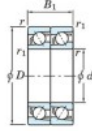

Rodamiento de bolas una hilera 7014-BDT-FY-JTEKT - 7014-BDT-FY-JTEKT

<https://www.123rodamiento.mx/rodamiento-cojinete/rodamiento-bola/una-hilera/7014-bdt-fy-jtekt>

Boundary dimensions

Bearing No.	Boundary dimensions(mm)					Basic load ratings(kN)		Fatigue load limit(kN)		factor	Limiting speeds(min-1)
	d	D	B	r	r1	C_r	C_{0r}	C₁₀	C₉₀		
7014BDT FY	70	110	40	1.1	0.6	77.7	71.1	3.75	-	-	4000

CARACTERÍSTICAS DEL PRODUCTO

Marca	JTEKT
N° Ean13	3616060657404
Diámetro interior	70 mm
Diámetro interior	2.756" inch
Diámetro exterior	110 mm
Diámetro exterior	4.331" inch
Espesor	40 mm
Espesor	1.575" inch
Velocidad límite	4000 rpm
Carga dinámica	77.7 kN
Carga estática	71.1 kN
Envasado	1

contacto@123rodamiento.mx

+34 911 436 830

CRT4 de Lesquin 60 Rue Du Haut De Sainghin 59273 Fretin FRANCE